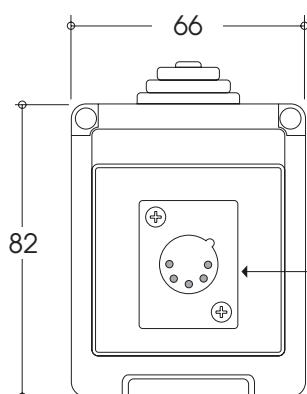

## BASE MURAL MICRÓFONO CONNECTEUR MURAL MICROPHONES MICROPHONE WALL BASE

CONECTOR XLR (macho)  
CONNECTEUR XLR (mâle)  
XLR CONNECTOR (male)

TAPA ABATIBLE  
COUVERCLE RABATTABLE  
HINGED COVER

EQUIPOS Y SISTEMAS MEGAFONÍA / INTERCOM • PUBLIC ADDRESS SYSTEMS