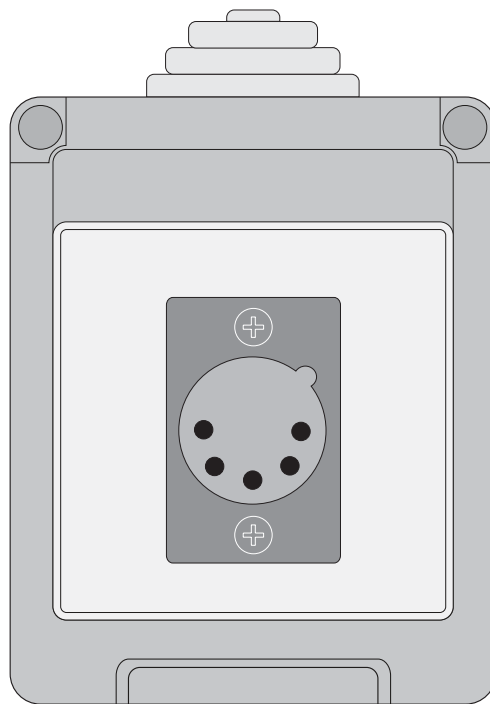

# WM-58

## BASE MURAL MICRÓFONO CONNECTEUR MURAL MICROPHONES MICROPHONE WALL BASE

CONECTOR XLR (macho)  
CONNECTEUR XLR (mâle)  
XLR CONNECTOR (male)

TAPA ABATIBLE  
COUVERCLE RABATTABLE  
HINGED COVER

EQUIPOS Y SISTEMAS MEGAFONÍA / INTERCOM • PUBLIC ADDRESS SYSTEMS