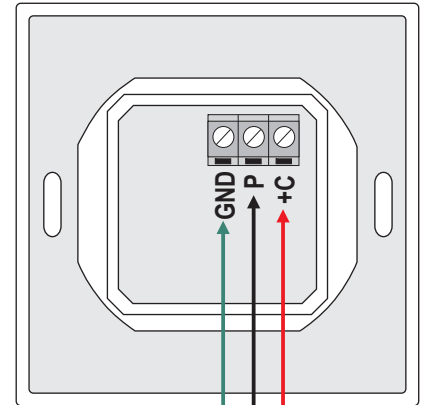

- 1** CONECTOR RJ-11 PARA PULSADOR DE LLAMADA UW-10
- 2** LED TRANQUILIZACIÓN

DESCRIPCIÓN

Placa de llamada auxiliar para habitaciones múltiples, con conector para pulsador de llamada (UW-10) y led de tranquilización.

DIMENSIONES

ACCESORIOS INSTALACIÓN

UW-82
CAJA DE SUPERFICIE

UW-92
FONDO PARA EMPOTRAR EN TABIQUE MACIZO

UW-72
FONDO PARA EMPOTRAR EN TABIQUE HUECO

CONEXIONADO

UW-13

El secundario UC-104 permite la conexión de hasta 4 módulos de llamada UW-13

3 x 0,25 mm².

GND **+C**

CONEXIONADO UC-104

- P-A**= Cama 1
- P-B**= Cama 2
- P-C**= Cama 3
- P-D**= Cama 4