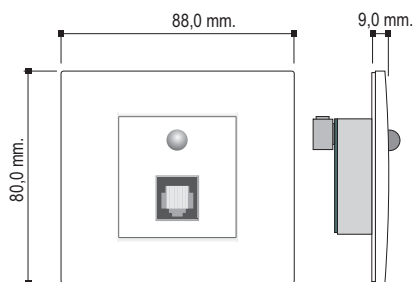

- 1** CONECTOR RJ-11 PARA PULSADOR DE LLAMADA UW-10
- 2** LED TRANQUILIZACIÓN

DESCRIPCIÓN

Placa de llamada auxiliar para habitaciones múltiples, con conector para pulsador de llamada (UW-10) y led de tranquilización.

DIMENSIONES

ACCESORIOS INSTALACIÓN

UW-82
CAJA DE SUPERFICIE

UW-92
FONDO PARA EMPOTRAR EN TABIQUE MACIZO

UW-72
FONDO PARA EMPOTRAR EN TABIQUE HUECO

CONEXIONADO

UW-13

El secundario UC-104 permite la conexión de hasta 4 módulos de llamada UW-13

3 x 0,25 mm².

GND **+C**

CONEXIONADO UC-104

- P-A**= Cama 1
- P-B**= Cama 2
- P-C**= Cama 3
- P-D**= Cama 4