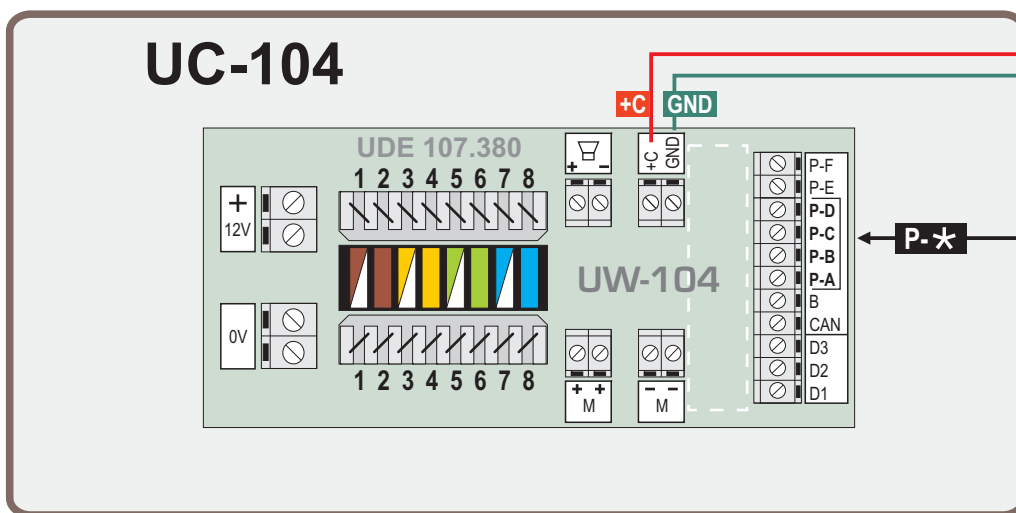

- 1** CONECTOR RJ-11 PARA PULSADOR DE LLAMADA UW-10
- 2** LED TRANQUILIZACIÓN

DESCRIPCIÓN

Placa de llamada auxiliar para habitaciones múltiples, con conector para pulsador de llamada (UW-10) y led de tranquilización.

DIMENSIONES

ACCESORIOS INSTALACIÓN

UW-82
CAJA DE SUPERFICIE

UW-92
FONDO PARA EMPOTRAR EN TABIQUE MACIZO

UW-72
FONDO PARA EMPOTRAR EN TABIQUE HUECO

CONEXIONADO

UW-13

El secundario UC-104 permite la conexión de hasta 4 módulos de llamada UW-13

3 x 0,25 mm².

GND **+C**

CONEXIONADO UC-104

- P-A**= Cama 1
- P-B**= Cama 2
- P-C**= Cama 3
- P-D**= Cama 4