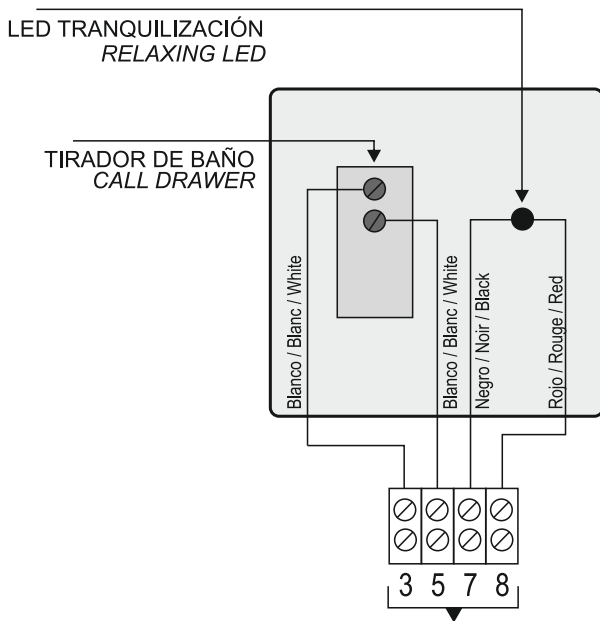

Nota:

El módulo de baño CW-20 debe instalarse de conformidad a lo indicado en el "Reglamento de baja tensión" (MIE BT 024) o normativa equivalente en el país destino

Note:

Bathroom module Réf. CW-20 has to be installed according to low level regulations (MIE BT 024) or according to equivalent norms in the country

CONECTAR NUMÉRICAMENTE CON SECUNDARIO HABITACIÓN MOD.SR-204
TO CONNECT NUMERICAL WITH ROOM-STATION MODEL SR-204

DESCRIPCIÓN / DESCRIPTION

Módulo de llamada de baño MOD. CW-20:

Módulo para su instalación en baños con tirador de material aislante de 140 cm y led de tranquilización.

Medidas: 120 x 120 x 9 mm

Accesorios:

- CW-81 (Fondo superficie)
- CW-91 (Fondo para empotrar)

Bath module MOD. CW-20:

Module for its installation in baths with insulating material drawer of 140 cm and relaxing led.

Dimensions: 120 x 120 x 9 mm

Accessories:

- CW-81 (Surface frame)
- CW-91 (Box for embed)