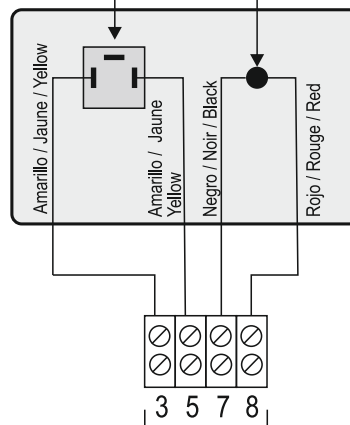

BASE CONECTOR PULSADOR  
DE LLAMADA "TIPO PERA"  
BASE CONNECTOR  
PEAR PUSH-BUTTON

LED DE TRANQUILIZACIÓN  
LIGHT CALL PLACED

CONECTAR NUMÉRICAMENTE CON SECUNDARIO HABITACIÓN MOD. SR-204  
TO CONNECT NUMERICAL WITH ROOM-STATION MODEL SR-204

### Módulo de llamada MOD. CW-19:

Placa de llamada auxiliar para habitaciones múltiples, con conector para pera de llamada y led de tranquilización.

Medidas: 115 x 72 x 9 mm

### Call Plate MOD. CW-19:

Auxiliary call plate for multiple-beds rooms, with connector for call pear and relaxing led.

Dimensions: 115 x 72 x 9 mm