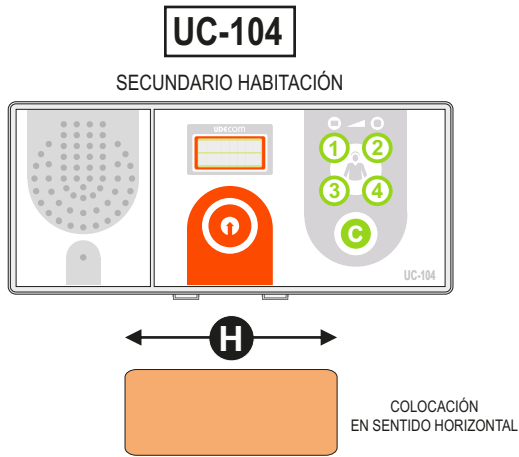

UW-82 / UW-84 / UW-90 / UW-92 / UW-94
UW-70 / UW-72 / UW-74

	UW-90	UW-70
	FONDO EMPOTRADO TABIQUE MACIZO	FONDO EMPOTRADO TABIQUE HUECO
UDE Marca recomendada	UW-90 BTICINO	UW-70 BTICINO
BTICINO	506L	PB 506
GEWISS	GW 24 236	GW 24 246

	UW-84	UW-94	UW-74
	CAJA SUPERFICIE	FONDO EMPOTRADO TABIQUE MACIZO	FONDO EMPOTRADO TABIQUE HUECO
UDE Marca recomendada	UW-84 BTICINO	UW-94 BTICINO	UW-74 BTICINO
BTICINO	503 BI	503E	PB 503
GEWISS		GW 24 204	GW 24 207

	UW-82	UW-92	UW-72
	CAJA SUPERFICIE	FONDO EMPOTRADO TABIQUE MACIZO	FONDO EMPOTRADO TABIQUE HUECO
UDE Marca recomendada	UW-82 BTICINO	UW-92 BTICINO	UW-72 BTICINO
BTICINO	502 BI	CAJA CUADRADA FORMATO UNIVERSAL Distancia entre tornillos: 60 mm.	CAJA REDONDA FORMATO UNIVERSAL