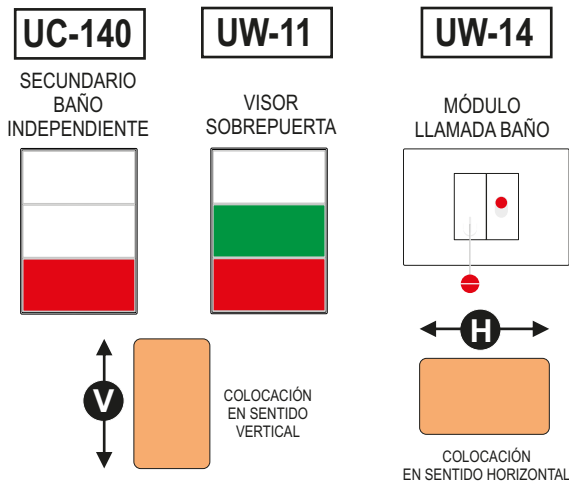

UW-82 / UW-84 / UW-90 / UW-92 / UW-94
UW-70 / UW-72 / UW-74

	UW-90	UW-70
	FONDO EMPOTRADO TABIQUE MACIZO	FONDO EMPOTRADO TABIQUE HUECO
UDE Marca recomendada	UW-90 BTICINO	UW-70 BTICINO
BTICINO	506L	PB 506
GEWISS	GW 24 236	GW 24 246

	UW-84	UW-94	UW-74
	CAJA SUPERFICIE	FONDO EMPOTRADO TABIQUE MACIZO	FONDO EMPOTRADO TABIQUE HUECO
UDE Marca recomendada	UW-84 BTICINO	UW-94 BTICINO	UW-74 BTICINO
BTICINO	503 BI	503E	PB 503
GEWISS		GW 24 204	GW 24 207

	UW-82	UW-92	UW-72
	CAJA SUPERFICIE	FONDO EMPOTRADO TABIQUE MACIZO	FONDO EMPOTRADO TABIQUE HUECO
UDE Marca recomendada	UW-82 BTICINO	UW-92 BTICINO	UW-72 BTICINO
BTICINO	502 BI	CAJA CUADRADA FORMATO UNIVERSAL Distancia entre tornillos: 60 mm.	CAJA REDONDA FORMATO UNIVERSAL