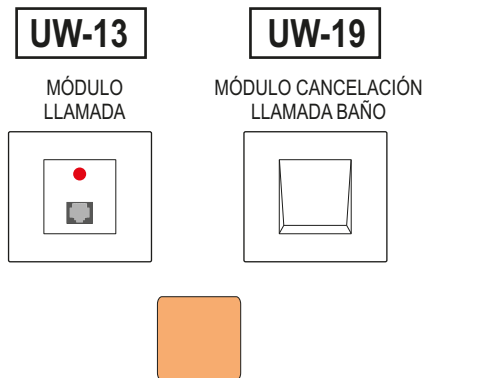

UW-82 / UW-84 / UW-90 / UW-92 / UW-94
UW-70 / UW-72 / UW-74

	UW-90	UW-70
	FONDO EMPOTRADO TABIQUE MACIZO	FONDO EMPOTRADO TABIQUE HUECO
UDE Marca recomendada	UW-90 BTICINO	UW-70 BTICINO
BTICINO	506L	PB 506
GEWISS	GW 24 236	GW 24 246

	UW-84	UW-94	UW-74
	CAJA SUPERFICIE	FONDO EMPOTRADO TABIQUE MACIZO	FONDO EMPOTRADO TABIQUE HUECO
UDE Marca recomendada	UW-84 BTICINO	UW-94 BTICINO	UW-74 BTICINO
BTICINO	503 BI	503E	PB 503
GEWISS		GW 24 204	GW 24 207

	UW-82	UW-92	UW-72
	CAJA SUPERFICIE	FONDO EMPOTRADO TABIQUE MACIZO	FONDO EMPOTRADO TABIQUE HUECO
UDE Marca recomendada	UW-82 BTICINO	UW-92 BTICINO	UW-72 BTICINO
BTICINO	502 BI	CAJA CUADRADA FORMATO UNIVERSAL Distancia entre tornillos: 60 mm.	CAJA REDONDA FORMATO UNIVERSAL