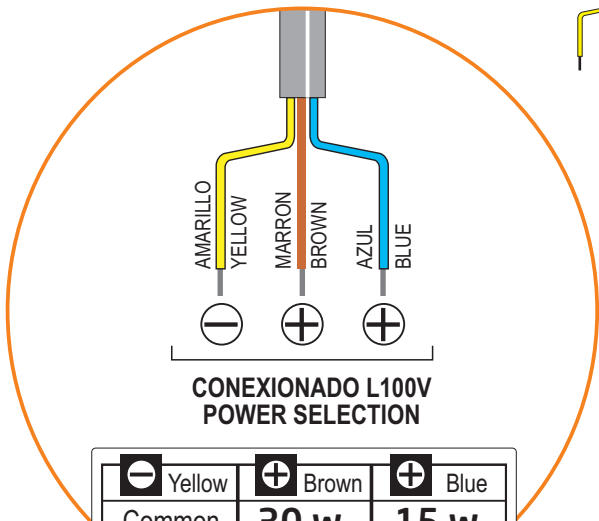

AP-750

PROYECTOR ACÚSTICO SOUND PROJECTOR

CONEXIONADO L100V
POWER SELECTION

Yellow	Brown	Blue
Common	30 w.	15 w.
L100V		
AP-750		

Altavoz para palabra y música, de uso en interior y exterior, con transformador de línea incorporado. Resistente a la intemperie (IP-66).

Speaker for voice and music purpose, for indoor and outdoor use, with line transformer built-in. Weather-resistant (IP-66).

CARACTERÍSTICAS TÉCNICAS

- Altavoz:	5".	- Material:	Aluminio.
- Potencia nominal (RMS):	30 W.	- Color:	Blanco.
- Potencia L 100 V.:	30 - 15 W.	- Peso:	2 Kg.
- Banda pasante:	100 -17.000 Hz.	- Escuadra fijación:	Aluminio.
- SPL (1 W/1 KHz/1 m):	93 dB.	- Tornillería:	Inox.
- Angulo de dispersión:	90°.	- Entrada cable:	Prensaestopas PG7.

TECHNICAL CHARACTERISTICS

- Speaker:	5".	- Material:	Aluminium.
- RMS Power:	30 W.	- Colour:	White.
- 100 V. Line power range:	30 - 15 W.	- Weight:	2 Kg.
- Bandwidth:	100 -17.000 Hz.	- Support bracket:	Aluminium.
- SPL (1 W/1 KHz/1 m):	93 dB.	- Screws:	Stainless steel.
- Dispersion angle:	90°.	- Lead input:	Cable gland PG7.