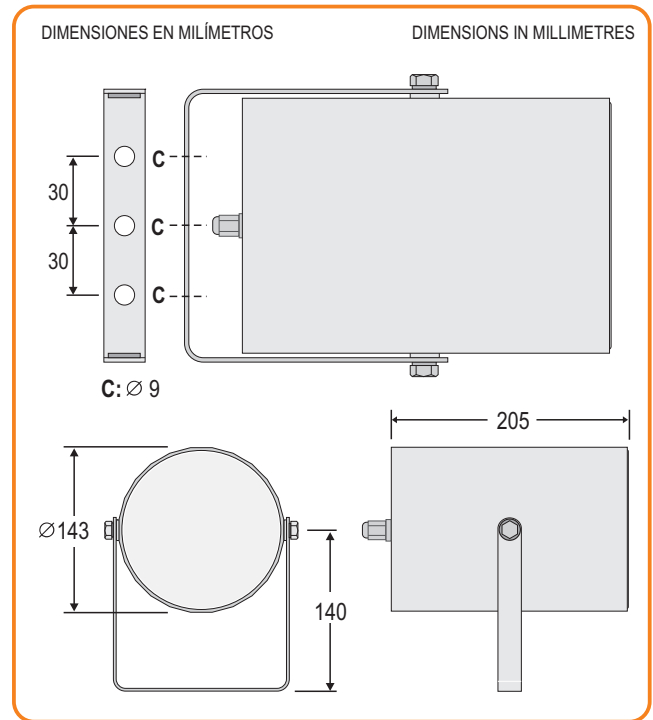

Altavoz para palabra y música, de uso en interior y exterior, con transformador de línea incorporado. Resistente a la intemperie (IP-66).

Speaker for voice and music purpose, for indoor and outdoor use, with line transformer built-in. Weather-resistant (IP-66).

CARACTERÍSTICAS TÉCNICAS

- Altavoz:	5".	- Material:	Aluminio.
- Potencia nominal (RMS):	30 W.	- Color:	Blanco.
- Potencia L 100 V.:	30 - 15 W.	- Peso:	2 Kg.
- Banda pasante:	100 -17.000 Hz.	- Escuadra fijación:	Aluminio.
- SPL (1 W/1 KHz/1 m):	93 dB.	- Tornillería:	Inox.
- Angulo de dispersión:	90°.	- Entrada cable:	Prensaestopas PG7.

TECHNICAL CHARACTERISTICS

- Speaker:	5".	- Material:	Aluminium.
- RMS Power:	30 W.	- Colour:	White.
- 100 V. Line power range:	30 - 15 W.	- Weight:	2 Kg.
- Bandwidth:	100 -17.000 Hz.	- Support bracket:	Aluminium.
- SPL (1 W/1 KHz/1 m):	93 dB.	- Screws:	Stainless steel.
- Dispersion angle:	90°.	- Lead input:	Cable gland PG7.

Preparado para adaptarse a la norma EN-54

Comply with EN-54 standard

EQUIPOS Y SISTEMAS MEGAFONÍA / INTERCOM • PUBLIC ADDRESS SYSTEMS

UNIÓN DESARROLLOS ELECTRÓNICOS

Tel.: +34 934 772 854 / +34 609 914 787 • ude@udeaudio.com • BARCELONA - SPAIN

www.udeaudio.com

rev.1 | 610.495CA | 1 / 1