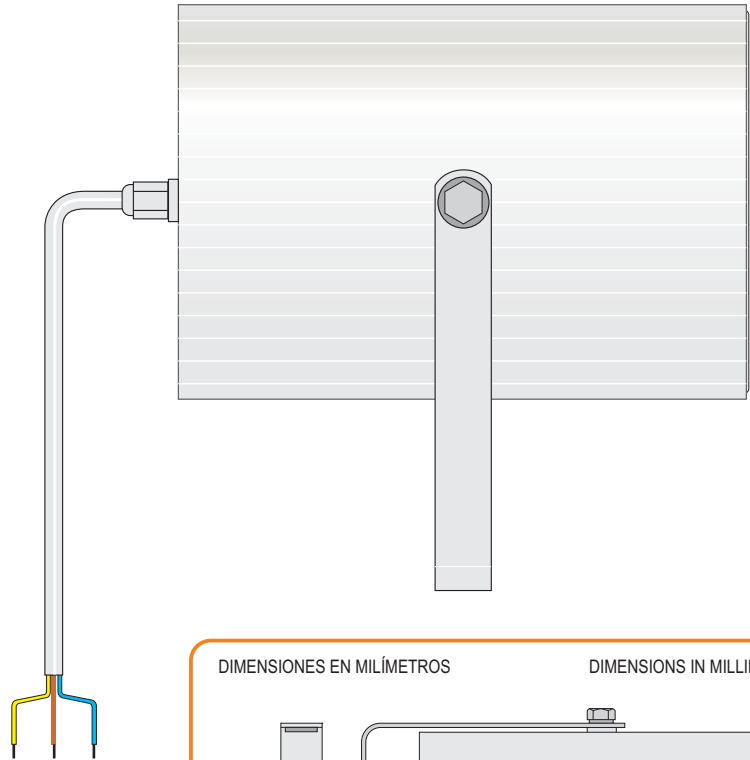

AP-750

PROYECTOR ACÚSTICO SOUND PROJECTOR

CONEXIONADO L100V
POWER SELECTION

Yellow	Brown	Blue
Common	30 w.	15 w.
L100V		
AP-750		

Altavoz para palabra y música, de uso en interior y exterior, con transformador de línea incorporado. Resistente a la intemperie (IP-66).

Speaker for voice and music purpose, for indoor and outdoor use, with line transformer built-in. Weather-resistant (IP-66).

CARACTERÍSTICAS TÉCNICAS

- Altavoz:	5".	- Material:	Aluminio.
- Potencia nominal (RMS):	30 W.	- Color:	Blanco.
- Potencia L 100 V.:	30 - 15 W.	- Peso:	2 Kg.
- Banda pasante:	100 -17.000 Hz.	- Escuadra fijación:	Aluminio.
- SPL (1 W/1 KHz/1 m):	93 dB.	- Tornillería:	Inox.
- Angulo de dispersión:	90°.	- Entrada cable:	Prensaestopas PG7.

TECHNICAL CHARACTERISTICS

- Speaker:	5".	- Material:	Aluminium.
- RMS Power:	30 W.	- Colour:	White.
- 100 V. Line power range:	30 - 15 W.	- Weight:	2 Kg.
- Bandwidth:	100 -17.000 Hz.	- Support bracket:	Aluminium.
- SPL (1 W/1 KHz/1 m):	93 dB.	- Screws:	Stainless steel.
- Dispersion angle:	90°.	- Lead input:	Cable gland PG7.