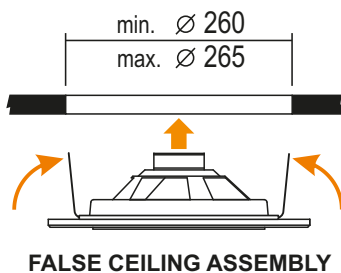

AP-1026

Ceiling speaker (8")

- Speaker diameter:	200 mm. (8").
- Rated power:	10 W.
- Impedance:	16 Ω .
- Frequency range:	80 to 18.000 Hz.
- Sensitivity (1W/1m/1KHz):	92 dB.
- Colour:	White.
- Weight:	720 grammes.
- Dimensions:	\varnothing 290x10 mm. (Embedded: 75 mm.)

Modos de montaje

DIMENSIONES EN MILÍMETROS

EQUIPOS Y SISTEMAS MEGAFONÍA/INTERCOM • PUBLIC ADDRESS SYSTEMS
UNIÓN DESARROLLOS ELECTRÓNICOS

Tel.: +34 934 772 854 / +34 609 914 787 • ude@udeaudio.com • BARCELONA - SPAIN