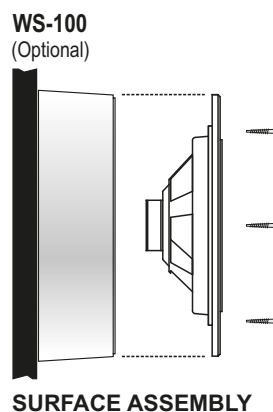

AP-1026

Ceiling speaker (8")

- Speaker diameter:	200 mm. (8").
- Rated power:	10 W.
- Impedance:	16 Ω .
- Frequency range:	80 to 18.000 Hz.
- Sensitivity (1W/1m/1KHz):	92 dB.
- Colour:	White.
- Weight:	720 grammes.
- Dimensions:	\varnothing 290x10 mm. (Embedded: 75 mm.)

Modos de montaje

DIMENSIONES EN MILÍMETROS

EQUIPOS Y SISTEMAS MEGAFONÍA/INTERCOM • PUBLIC ADDRESS SYSTEMS
UNIÓN DESARROLLOS ELECTRÓNICOS

Tel.: +34 934 772 854 / +34 609 914 787 • ude@udeaudio.com • BARCELONA - SPAIN