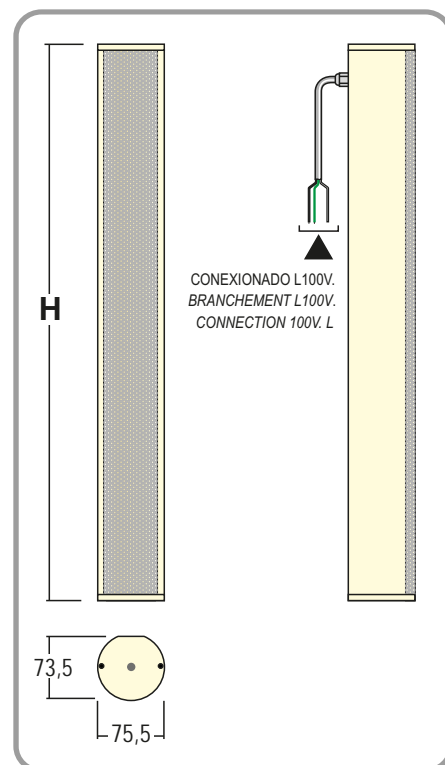

Accesorios disponibles:

Soporte mural con rótula. Ref. WC-305.
Wall bracket with ball. Ref. WC-305.
Support mural avec rotule. Ref. WC-305.

REF.	H mm.	COLOR COLOUR COULEUR
AC-904	348	Ivory (Marfil) Ral 1013
AC-908	560	
AC-912	777	
AC-916	997	

ude			
CE AC-908			
W	40	20	COM
L100V	VERDE VERT GREEN	BLANCO BLANC WHITE	NEGRO NOIR BLACK

ude			
CE AC-916			
W	80	40	COM
L100V	VERDE VERT GREEN	BLANCO BLANC WHITE	NEGRO NOIR BLACK

ude			
CE AC-904			
W	20	10	COM
L100V	VERDE VERT GREEN	BLANCO BLANC WHITE	NEGRO NOIR BLACK

ude			
CE AC-912			
W	60	30	COM
L100V	VERDE VERT GREEN	BLANCO BLANC WHITE	NEGRO NOIR BLACK