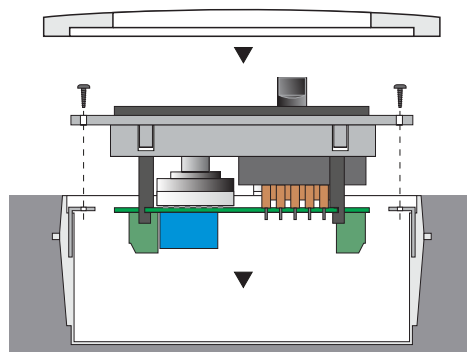

MONTAJE EMPOTRADO

ACCESORIOS INCLUIDOS

- Embellecedor para montaje empotrado (color blanco)
- Cajetín universal para montaje empotrado.

ACCESORIOS OPCIONALES

- Fondo para montaje en superficie. Ref. UDE 800.079

EQUIPOS Y SISTEMAS MEGAFONÍA / INTERCOM • PUBLIC ADDRESS SYSTEMS

UNIÓN DESARROLLOS ELECTRÓNICOS

Tel.: +34 934 772 854 / +34 609 914 787 • ude@udeaudio.com • BARCELONA - SPAIN

www.udeaudio.com

rev.0 | 610.740c | 1 / 1