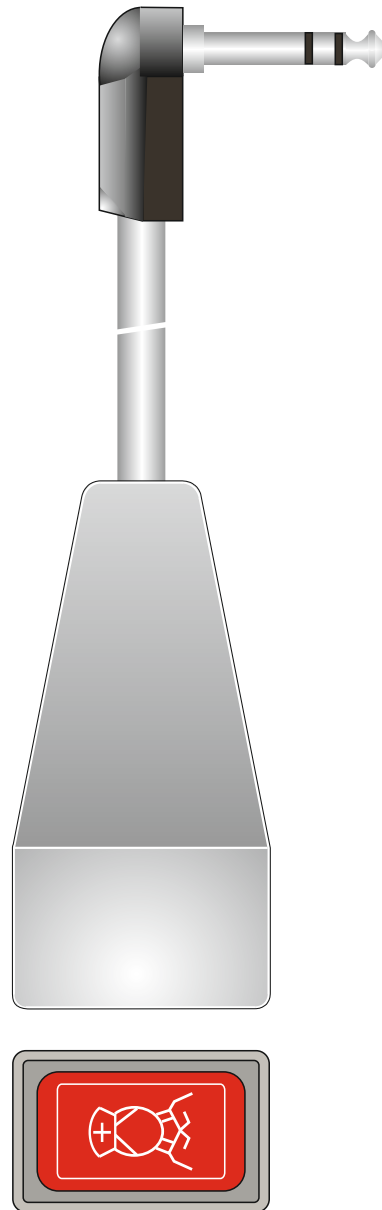

# CW-10

Pulsador llamada "tipo pera"  
*Call button pear type*

Sistema ASISTENCIAL SRD  
SRD Nurse Call System

**Pulsador de llamada  
MOD. CW-10:**

Pera de llamada con 1,7 m de cable y conector. Fabricada en policarbonato autoextinguible.

Medidas: 30 x 60 x 25 mm

**Call Button pear  
MOD. CW-10:**

*Call pear with 1,7 m of cable and connector. Manufactured in self-extinguishing polycarbonate.*

*Dimensions: 30 x 60 x 25 mm*

EQUIPOS Y SISTEMAS MEGAFONÍA / INTERCOM • PUBLIC ADDRESS SYSTEMS