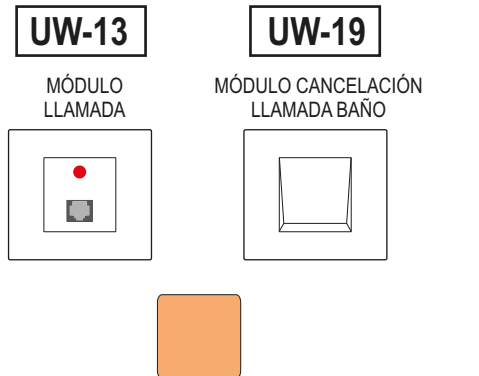

UW-82 / UW-84 / UW-90 / UW-92 / UW-94  
UW-70 / UW-72 / UW-74

	<b>UW-90</b>	<b>UW-70</b>
	FONDO EMPOTRADO TABIQUE MACIZO	FONDO EMPOTRADO TABIQUE HUECO
<b>UDE</b> Marca recomendada	<b>UW-90</b> LEGRAND / BTICINO	<b>UW-70</b> LEGRAND / BTICINO
LEGRAND / BTICINO	506L	PB 506
GEWISS	GW 24 236	GW 24 246

	<b>UW-84</b>	<b>UW-94</b>	<b>UW-74</b>
	CAJA SUPERFICIE	FONDO EMPOTRADO TABIQUE MACIZO	FONDO EMPOTRADO TABIQUE HUECO
<b>UDE</b> Marca recomendada	<b>UW-84</b> LEGRAND / BTICINO	<b>UW-94</b> LEGRAND / BTICINO	<b>UW-74</b> LEGRAND / BTICINO
LEGRAND / BTICINO	503 BI	503E	PB 503N
GEWISS		GW 24 204	GW 24 207

	<b>UW-82</b>	<b>UW-92</b>	<b>UW-72</b>
	CAJA SUPERFICIE	FONDO EMPOTRADO TABIQUE MACIZO	FONDO EMPOTRADO TABIQUE HUECO
<b>UDE</b> Marca recomendada	<b>UW-82</b> LEGRAND / BTICINO	<b>UW-92</b> LEGRAND / BTICINO	<b>UW-72</b> LEGRAND / BTICINO
BTICINO	502 BI	CAJA CUADRADA FORMATO UNIVERSAL Distancia entre tornillos: 60 mm.	CAJA REDONDA FORMATO UNIVERSAL