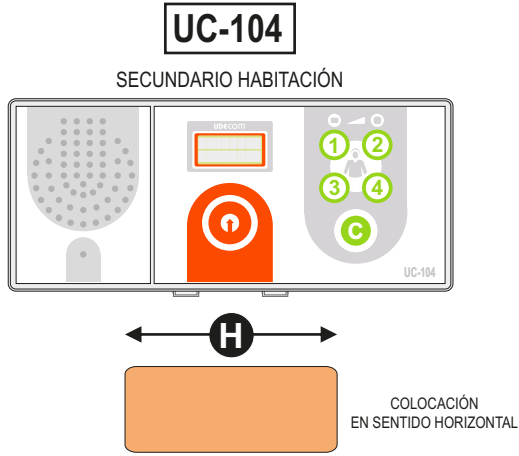

UW-82 / UW-84 / UW-90 / UW-92 / UW-94  
UW-70 / UW-72 / UW-74

	<b>UW-90</b>	<b>UW-70</b>
	FONDO EMPOTRADO TABIQUE MACIZO	FONDO EMPOTRADO TABIQUE HUECO
<b>UDE</b> Marca recomendada	<b>UW-90</b> LEGRAND / BTICINO	<b>UW-70</b> LEGRAND / BTICINO
LEGRAND / BTICINO	506L	PB 506
GEWISS	GW 24 236	GW 24 246

	<b>UW-84</b>	<b>UW-94</b>	<b>UW-74</b>
	CAJA SUPERFICIE	FONDO EMPOTRADO TABIQUE MACIZO	FONDO EMPOTRADO TABIQUE HUECO
<b>UDE</b> Marca recomendada	<b>UW-84</b> LEGRAND / BTICINO	<b>UW-94</b> LEGRAND / BTICINO	<b>UW-74</b> LEGRAND / BTICINO
LEGRAND / BTICINO	503 BI	503E	PB 503N
GEWISS		GW 24 204	GW 24 207

	<b>UW-82</b>	<b>UW-92</b>	<b>UW-72</b>
	CAJA SUPERFICIE	FONDO EMPOTRADO TABIQUE MACIZO	FONDO EMPOTRADO TABIQUE HUECO
<b>UDE</b> Marca recomendada	<b>UW-82</b> LEGRAND / BTICINO	<b>UW-92</b> LEGRAND / BTICINO	<b>UW-72</b> LEGRAND / BTICINO
BTICINO	502 BI	CAJA CUADRADA FORMATO UNIVERSAL Distancia entre tornillos: 60 mm.	CAJA REDONDA FORMATO UNIVERSAL