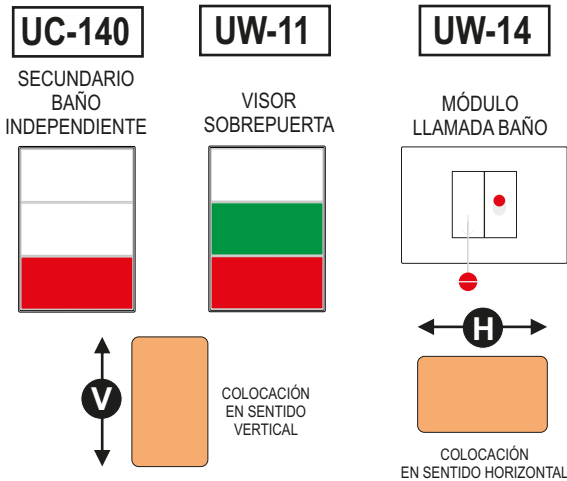

UW-82 / UW-84 / UW-90 / UW-92 / UW-94  
UW-70 / UW-72 / UW-74

	<b>UW-90</b>	<b>UW-70</b>
	FONDO EMPOTRADO TABIQUE MACIZO	FONDO EMPOTRADO TABIQUE HUECO
<b>UDE</b> Marca recomendada	<b>UW-90</b> LEGRAND / BTICINO	<b>UW-70</b> LEGRAND / BTICINO
LEGRAND / BTICINO	506L	PB 506
GEWISS	GW 24 236	GW 24 246

	<b>UW-84</b>	<b>UW-94</b>	<b>UW-74</b>
	CAJA SUPERFICIE	FONDO EMPOTRADO TABIQUE MACIZO	FONDO EMPOTRADO TABIQUE HUECO
<b>UDE</b> Marca recomendada	<b>UW-84</b> LEGRAND / BTICINO	<b>UW-94</b> LEGRAND / BTICINO	<b>UW-74</b> LEGRAND / BTICINO
LEGRAND / BTICINO	503 BI	503E	PB 503N
GEWISS		GW 24 204	GW 24 207

	<b>UW-82</b>	<b>UW-92</b>	<b>UW-72</b>
	CAJA SUPERFICIE	FONDO EMPOTRADO TABIQUE MACIZO	FONDO EMPOTRADO TABIQUE HUECO
<b>UDE</b> Marca recomendada	<b>UW-82</b> LEGRAND / BTICINO	<b>UW-92</b> LEGRAND / BTICINO	<b>UW-72</b> LEGRAND / BTICINO
BTICINO	502 BI	CAJA CUADRADA FORMATO UNIVERSAL Distancia entre tornillos: 60 mm.	CAJA REDONDA FORMATO UNIVERSAL