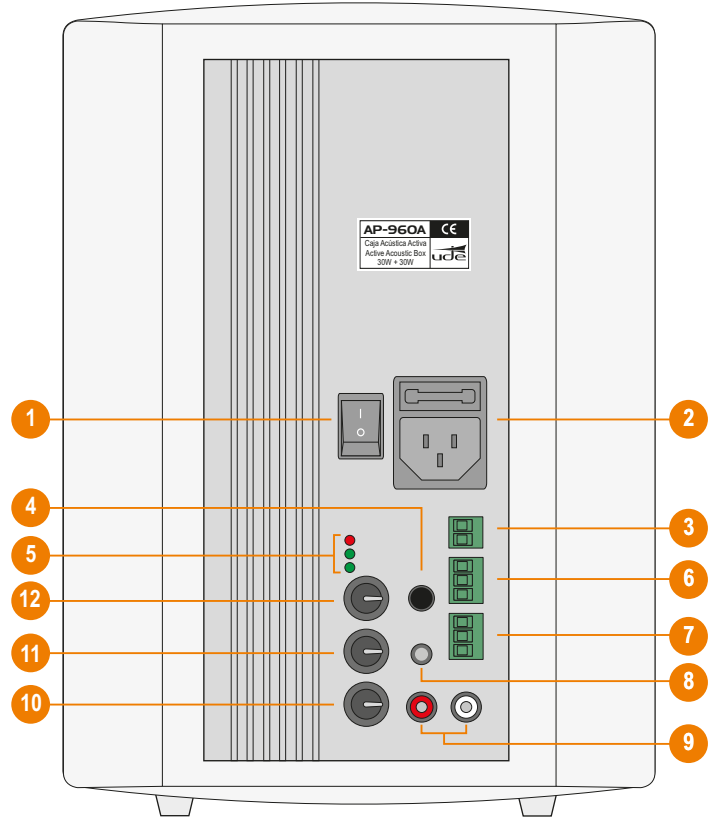

4 Selector STEREO / PARALELL

Selección STEREO (NO ACCIONADO)

Selección PARALLEL (mono) (ACCIONADO)

5 Indicadores luminosos

POWER - Indicación alimentación AC (color azul)

SIG R - Modulación señal canal derecho (color verde)

SIG L - Modulación señal canal izquierdo (color verde)

6 ENTRADA simétrica - Canal R (derecho)

7 ENTRADA simétrica - Canal L (izquierdo)

7 ENTRADA simétrica - Canal L (izquierdo)

8 ENTRADA asimétrica - esterea (JACK)

9 ENTRADA asimétrica - estérea (2xRCA)

10 Volumen general

11 Control agudos

12 Control graves

PANEL POSTERIOR - BAFLE ACTIVO

PANEL POSTERIOR - BAFLE PASIVO

Entrada línea de altavoz
(conexión con baffle activo AP-960A)