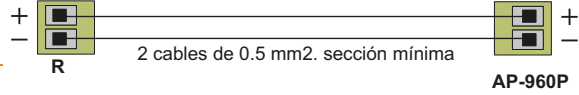

4 Selector STEREO / PARALELL

Selección STEREO (NO ACCIONADO)

Selección PARALLEL (mono) (ACCIONADO)

5 Indicadores luminosos

POWER - Indicación alimentación AC (color azul)

SIG R - Modulación señal canal derecho (color verde)

SIG L - Modulación señal canal izquierdo (color verde)

6 ENTRADA simétrica - Canal R (derecho)

7 ENTRADA simétrica - Canal L (izquierdo)

7 ENTRADA simétrica - Canal L (izquierdo)

8 ENTRADA asimétrica - esterea (JACK)