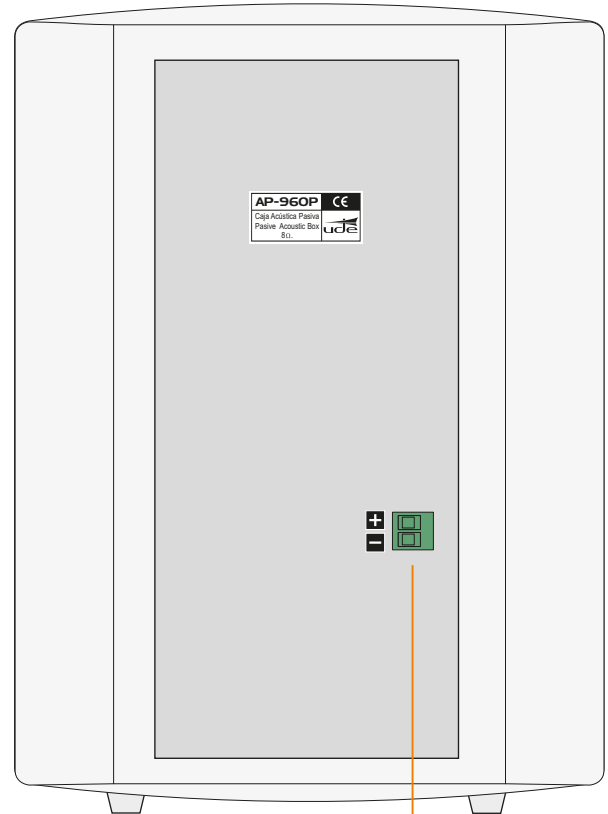

AP-960A

Pareja de cajas acústicas (30W + 30W)

AP-960A

AP-960P

Pareja de cajas acústicas.

AP-960A - Caja acústica activa con amplificador de 30w + 30w.

AP-960P - Caja acústica pasiva.

CARACTERÍSTICAS TÉCNICAS

4 Selector STEREO / PARALELL

Selección STEREO (NO ACCIONADO)

Selección PARALLEL (mono) (ACCIONADO)

5 Indicadores luminosos

POWER - Indicación alimentación AC (color azul)

SIG R - Modulación señal canal derecho (color verde)

SIG L - Modulación señal canal izquierdo (color verde)

6 ENTRADA simétrica - Canal R (derecho)

7 ENTRADA simétrica - Canal L (izquierdo)

7 ENTRADA simétrica - Canal L (izquierdo)

8 ENTRADA asimétrica - esterea (JACK)

9 ENTRADA asimétrica - estérea (2xRCA)

10 Volumen general

11 Control agudos

12 Control graves

PANEL POSTERIOR - BAFLE ACTIVO

PANEL POSTERIOR - BAFLE PASIVO

Entrada línea de altavoz
(conexión con baffle activo AP-960A)