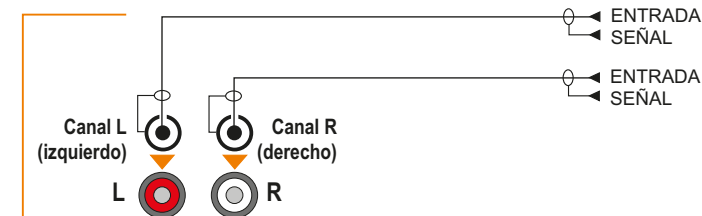

4 Selector STEREO / PARALELL

Selección STEREO (NO ACCIONADO)

Selección PARALLEL (mono) (ACCIONADO)

5 Indicadores luminosos

POWER - Indicación alimentación AC (color azul)

SIG R - Modulación señal canal derecho (color verde)

SIG L - Modulación señal canal izquierdo (color verde)

6 ENTRADA simétrica - Canal R (derecho)

7 ENTRADA simétrica - Canal L (izquierdo)

7 ENTRADA simétrica - Canal L (izquierdo)

8 ENTRADA asimétrica - esterea (JACK)

9 ENTRADA asimétrica - estérea (2xRCA)

10 Volumen general

11 Control agudos

12 Control graves

PANEL POSTERIOR - BAFLE ACTIVO

PANEL POSTERIOR - BAFLE PASIVO

Entrada línea de altavoz
(conexión con baffle activo AP-960A)