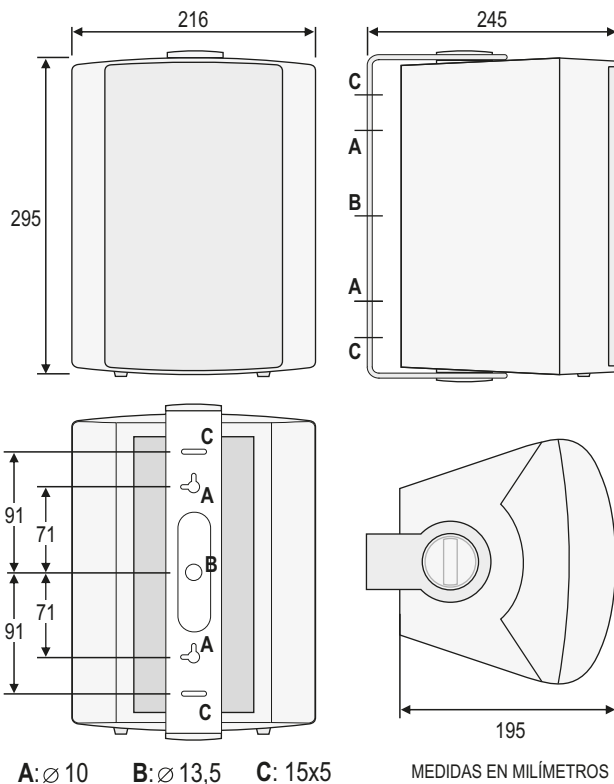

AP-960A

Pareja de cajas acústicas (30W + 30W)

AP-960A

AP-960P

Pareja de cajas acústicas.

AP-960A - Caja acústica activa con amplificador de 30w + 30w.

AP-960P - Caja acústica pasiva.

CARACTERÍSTICAS TÉCNICAS

Amplificador:	30 + 30 W RMS
Altavoces:	1 woofer polipropileno 6 " 1 tweeter cúpula 1½"
Respuesta:	70-20.000 Hz
Entradas:	1 entrada balanceada estérea (Euroblock), 1 entrada asimétrica estérea (2 x RCA) 1 entrada asimétrica estérea (Jack 3.5 mm.)
Salidas:	Altavoz pasivo (AP960P): 8 ohmios (Euroblock)
Presión acústica: (1W/1kHz/1m)	95 dB
Controles:	Volumen Graves: ±10 dB a 100 Hz Agudos: ±10 dB a 10.000 Hz
Color:	Blanco
Alimentación:	230 VAC - 50/60 Hz.
Peso:	4,7 kg (ACTIVO) 3,2 kg (PASIVO)
Accesorios:	Soportes de fijación orientables

A: ∅ 10 B: ∅ 13,5 C: 15x5

MEDIDAS EN MILÍMETROS

EQUIPOS Y SISTEMAS MEGAFONÍA / INTERCOM • PUBLIC ADDRESS SYSTEMS

UNIÓN DESARROLLOS ELECTRÓNICOS

Tel.: +34 934 772 854 / +34 609 914 787 • ude@udeaudio.com • BARCELONA - SPAIN