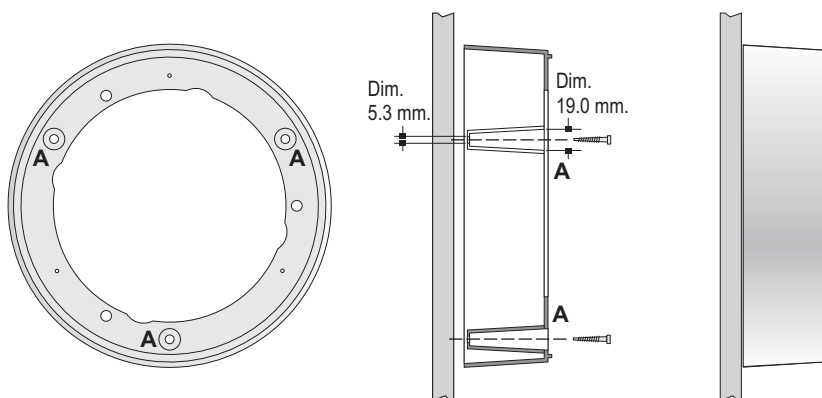

FIJACIÓN EN PARED / MONTAGE EN SAILLIE / SURFACE MOUNTING