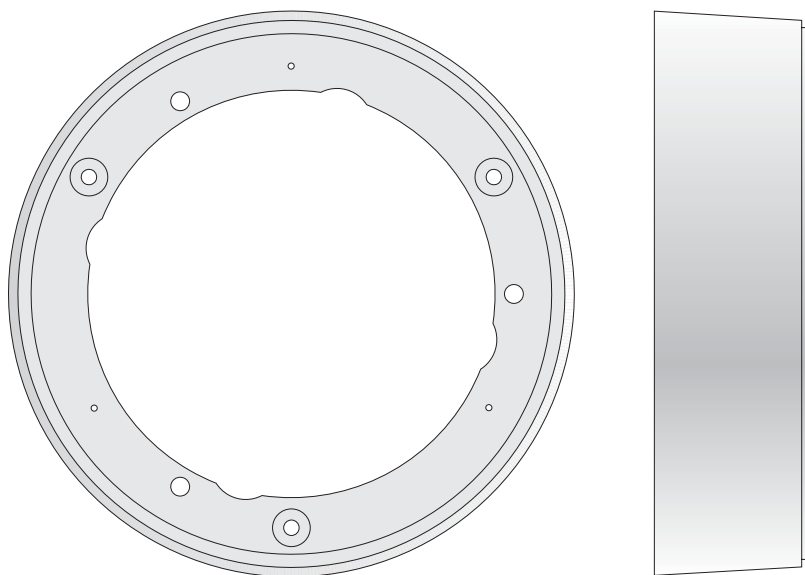

## ARO DE SUPERFICIE COFFRET POUR MONTAGE EN SAILLIE FRAMEWORK SPEAKER SURFACE MOUNTING

Aplicación / Application:

- AP-1026    - AP-1120
- AP-1101    - AP-1121

### CARACTERÍSTICAS TÉCNICAS

- Material: ABS.
- Color: Blanco.
- Dimensiones: Ø 300 x 82 mm.
- Peso: 0,26 Kg.

### CARACTERISTIQUES TECHNIQUES

- Matière: ABS.
- Couleur: Blanc.
- Dimensions: Ø 300 x 82 mm.
- Poids: 0,26 Kg.

### TECHNICAL CHARACTERISTICS

- Material: ABS.
- Colour: White.
- Dimensions: Ø 300 x 82 mm.
- Weight: 0,26 Kg.