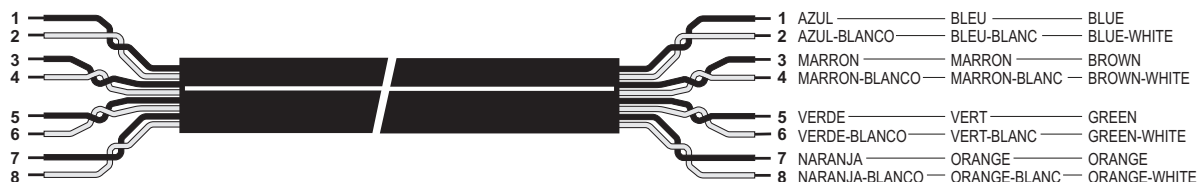

## CABLES DE CONEXIÓN CORDONS DE LIAISON CONNECTION CORDS

Cables para la conexión de los módulos SC-400, SC-401, SC-402, SC-403 y SC-415

Cordons de liaison pour le raccordement des modules SC-400, SC-401, SC-402, SC-403 et SC-415

Connection cords for the wiring of modules SC-400, SC-401, SC-402, SC-403 and SC-415

### SC-416

- Longitud: 5 metros.
- Longueur: 5 mètres.
- Length: 5 meters.

### SC-417

- Longitud: 2 metros.
- Longueur: 2 mètres.
- Length: 2 meters.