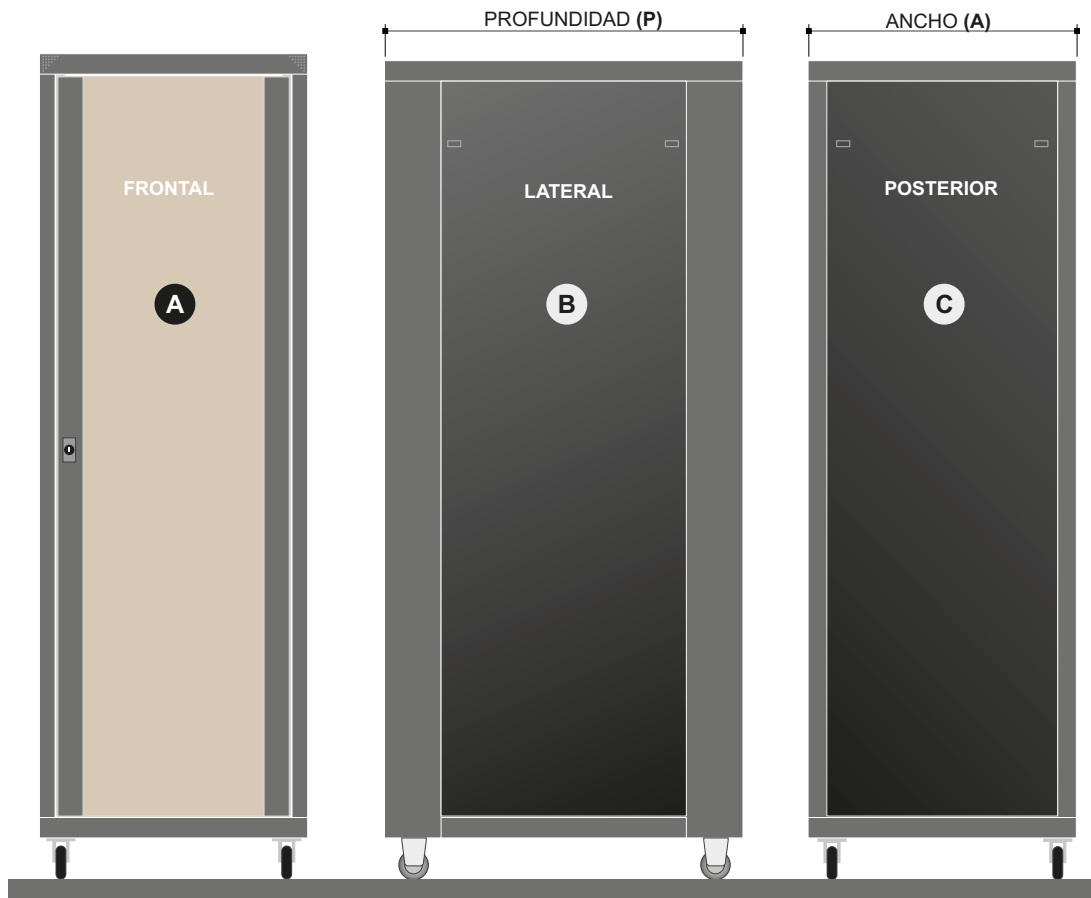

Racks 19"

Fondo 800mm

- A** PUERTA DELANTERA DE CRISTAL DE SEGURIDAD CON CERRADURA Y BISAGRAS
- B** TAPAS LATERALES DE CHAPA DE ACERO DESMONTABLES
- C** TAPA TRASERA DE CHAPA DE ACERO DESMONTABLE

Ref. UDE	Nº. Unidades	H (mm)	A (mm)	P (mm)
RK8-18S	18 U	945	600	800
RK8-22S	22 U	1166	600	800
RK8-27S	27 U	1388	600	800
RK8-32S	32 U	1610	600	800
RK8-42S	42 U	2055	600	800

Rack MONTADOS: Consulte con UDE
 Totalmente alambrado, etiquetado y chequeado.
 Se suministra con embalaje de seguridad y CD con esquema de alambrado y conexionado.
 Incluye todos los accesorios necesarios para su montaje.