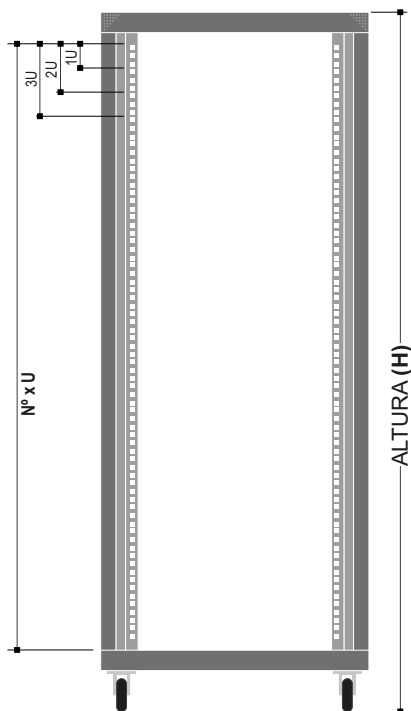

Racks 19"

Fondo 800mm

- A** PUERTA DELANTERA DE CRISTAL DE SEGURIDAD CON CERRADURA Y BISAGRAS
- B** TAPAS LATERALES DE CHAPA DE ACERO DESMONTABLES
- C** TAPA TRASERA DE CHAPA DE ACERO DESMONTABLE

Ref. UDE	Nº. Unidades	H (mm)	A (mm)	P (mm)
RK8-18S	18 U	945	600	800
RK8-22S	22 U	1166	600	800
RK8-27S	27 U	1388	600	800
RK8-32S	32 U	1610	600	800
RK8-42S	42 U	2055	600	800

Rack MONTADOS: Consulte con UDE
 Totalmente alambrado, etiquetado y chequeado.
 Se suministra con embalaje de seguridad y CD con esquema de alambrado y conexionado.
 Incluye todos los accesorios necesarios para su montaje.