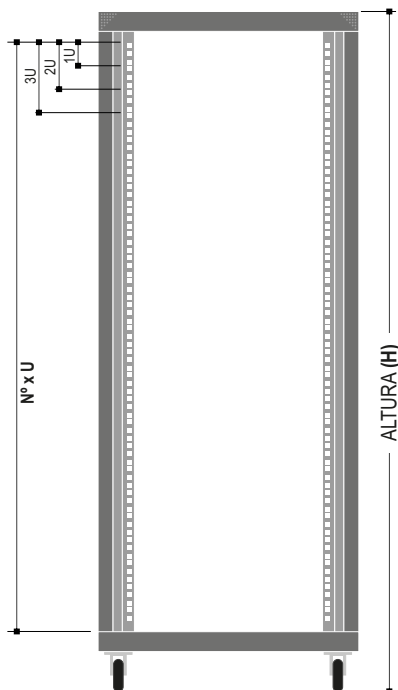

Racks 19"

Fondo 600mm

- A** PUERTA DELANTERA DE CRISTAL DE SEGURIDAD CON CERRADURA Y BISAGRAS
- B** TAPA LATERAL DE CHAPA DE ACERO DESMONTABLE
- C** TAPA TRASERA DE CHAPA DE ACERO DESMONTABLE

Ref. UDE	Nº . Unidades	H (mm)	A (mm)	P (mm)
RK-18S	18 U	945	600	600
RK-22S	22 U	1166	600	600
RK-27S	27 U	1388	600	600
RK-32S	32 U	1610	600	600
RK-42S	42 U	2055	600	600

Rack MONTADOS: Consulte con UDE
 Totalmente alambrado, etiquetado y chequeado.
 Se suministra con embalaje de seguridad y CD con esquema de alambrado y conexionado.
 Incluye todos los accesorios necesarios para su montaje.