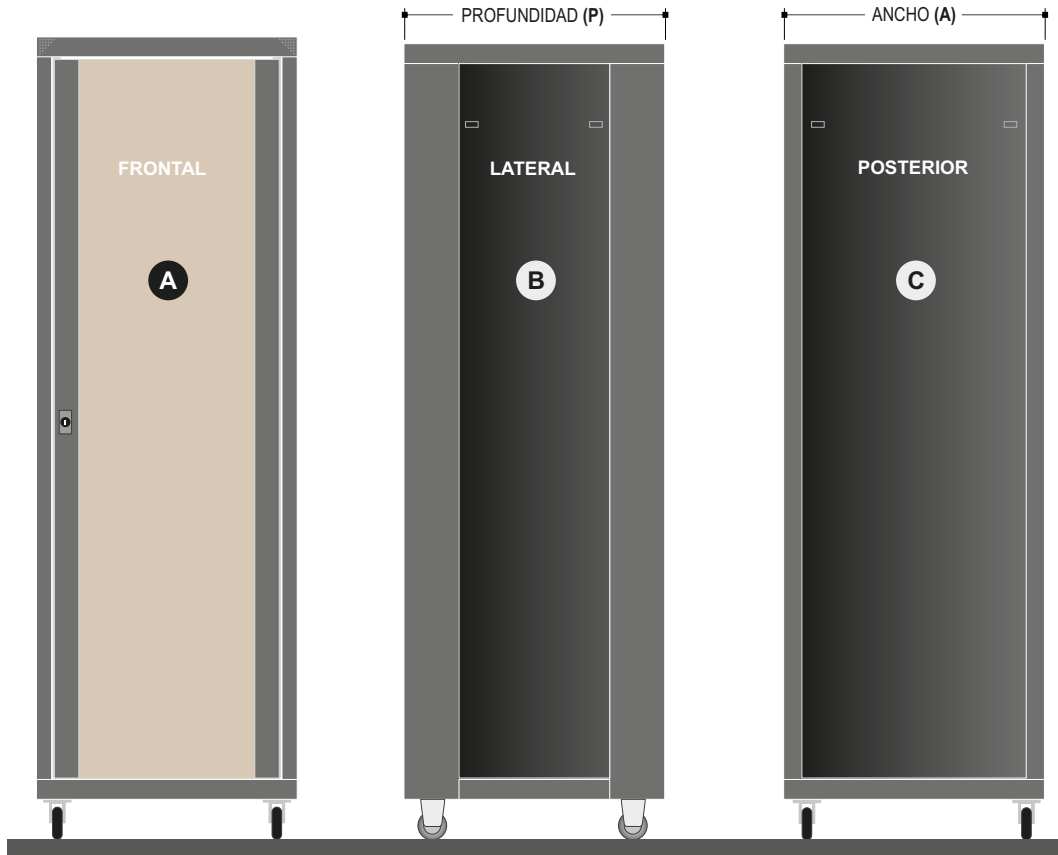

Racks 19"

Fondo 600mm

- A** PUERTA DELANTERA DE CRISTAL DE SEGURIDAD CON CERRADURA Y BISAGRAS
- B** TAPA LATERAL DE CHAPA DE ACERO DESMONTABLE
- C** TAPA TRASERA DE CHAPA DE ACERO DESMONTABLE

Ref. UDE	Nº . Unidades	H (mm)	A (mm)	P (mm)
RK-18S	18 U	945	600	600
RK-22S	22 U	1166	600	600
RK-27S	27 U	1388	600	600
RK-32S	32 U	1610	600	600
RK-42S	42 U	2055	600	600

Rack MONTADOS: Consulte con UDE
 Totalmente alambrado, etiquetado y chequeado.
 Se suministra con embalaje de seguridad y CD con esquema de alambrado y conexionado.
 Incluye todos los accesorios necesarios para su montaje.